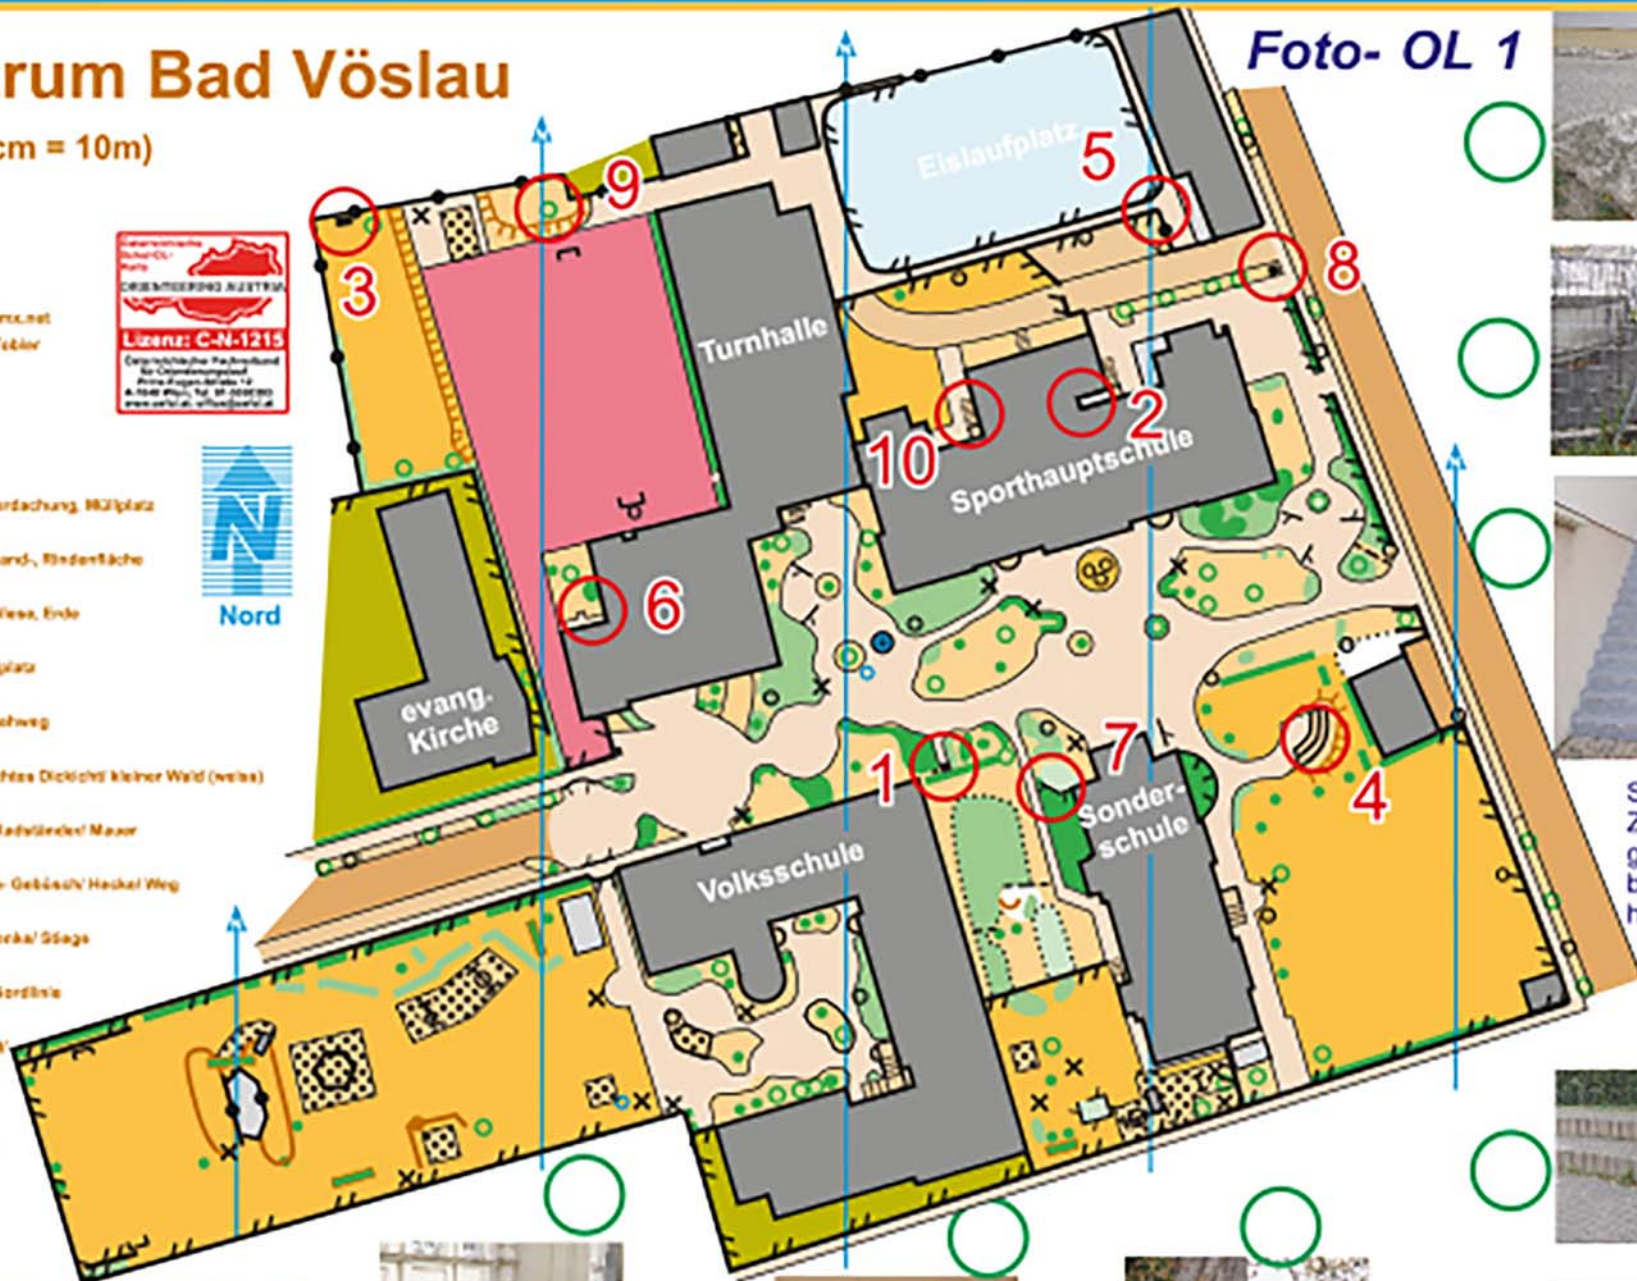

Schulzentrum Bad Vöslau

Maßstab 1: 1.000 (1cm = 10m)
Stand: Sept. 2011

Herausgeber: MSV Becken, Sektion OL
Beauftragter: Klaus Holzinger,
Unger/Köglböck 4a, 2540 Bad Vöslau
Tel. 0506-4618202; k.holzinger@gmx.net
Geländeaufnahme, Zeichnung: Gottfried Tobler
Kartenkreuzentwurf: Michael Tobler
Foto-OL: Barbara Tobler

Legende

	Gebäude, Haus/Überdachung, Hofplatz
	Privatgrundstück/ Sand-, Rindenfläche
	Wiese/ halbbefreie Wiese, Erde
	Tartanbelag/ Eislaufplatz
	Straße/ Parkplatz/ Gehweg
	Dickicht, Hecke/ lichter Dickicht/ kleiner Wald (wiesig)
	Hecke/ Zaun/ Zaun, Rabenhecken/ Mauer
	Baum/ kleiner Baum- Gebäude/ Hecke/ Weg
	Göschang/ kleine Serka/ Stäbe
	Brunnen/ Hydrant/ Nordlinie
	Lampe/ Fahrennast/ besonders Objekt
	Baumstamm
	Erdball/ Hügel
	Schulka/ Rutsche

Foto-OL 1

Schreibe die Ziffer in den grünen Kreis beim dazugehörigen Bild!