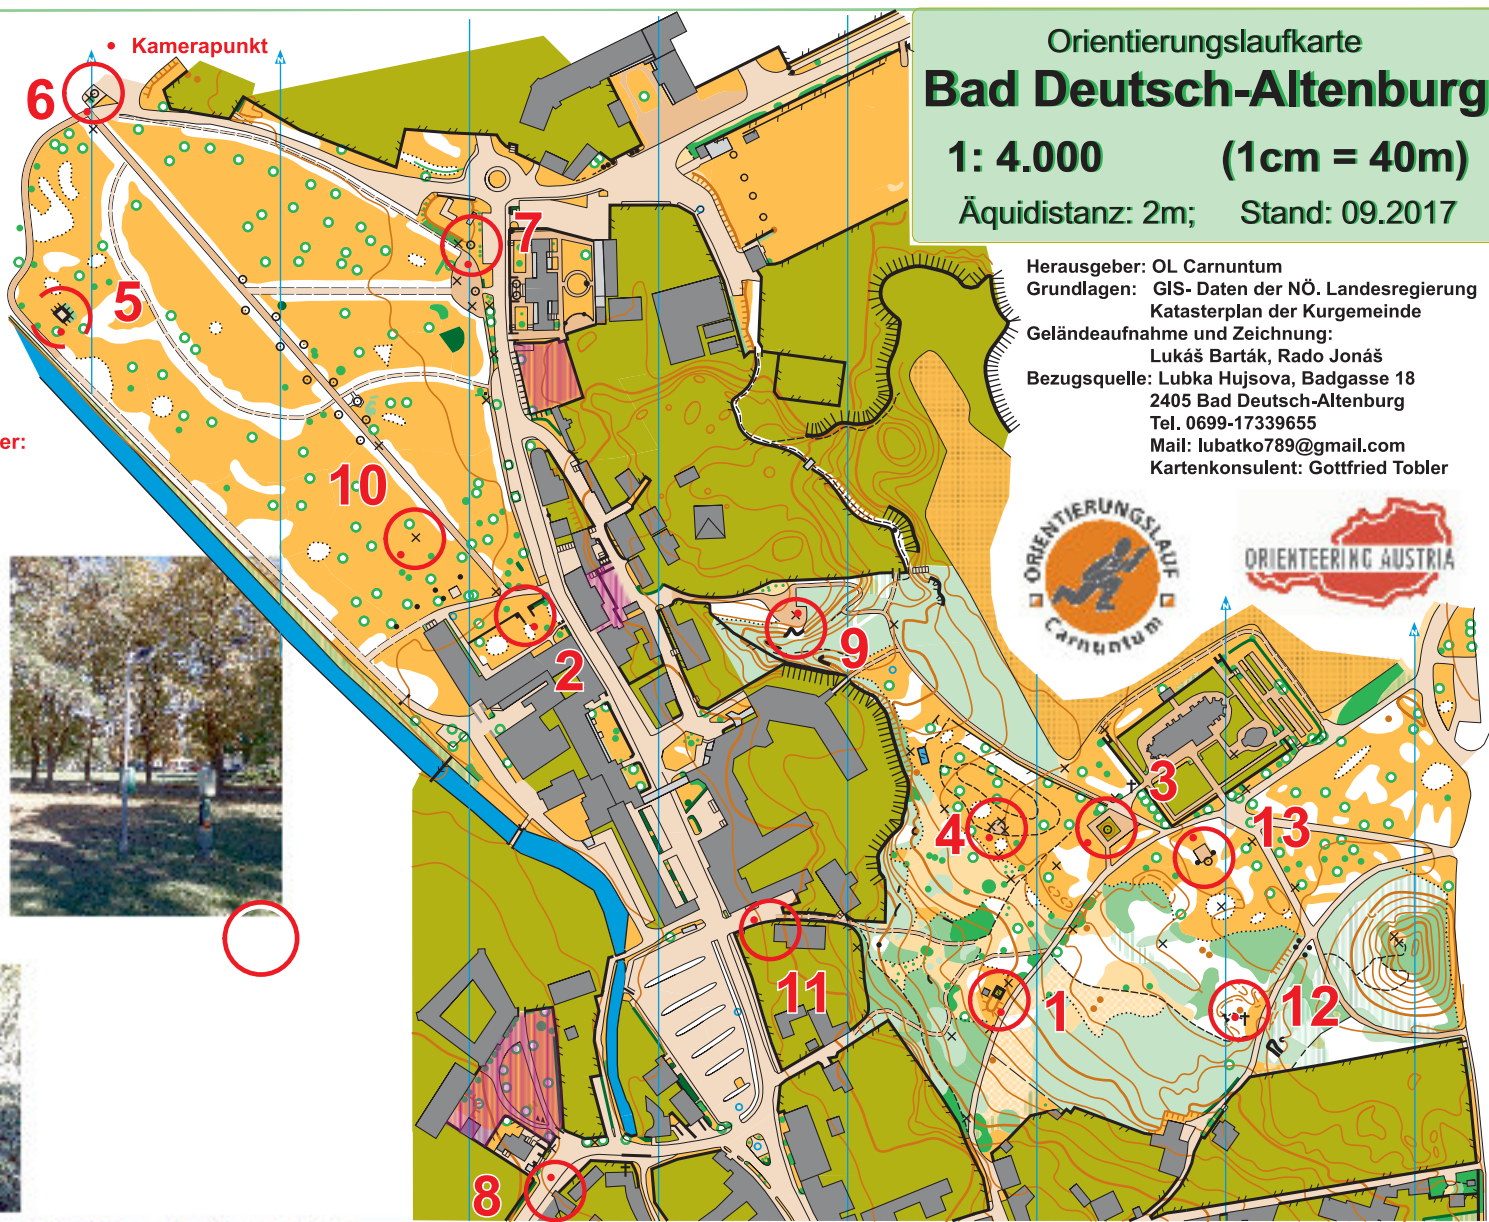

FUN-Orientierung: Foto OL. 5

Finde das richtige Bild
und trage die rote
Nummer ein:

Nummern ohne Bild:

Weitere Foto.OL Karten unter:
www.fun-ol.at

**Orientierungslaufkarte
Bad Deutsch-Altenburg**
1: 4.000 (1cm = 40m)
Äquidistanz: 2m; Stand: 09.2017

Herausgeber: OL Carnuntum
Grundlagen: GIS- Daten der NÖ. Landesregierung
Katasterplan der Kurgemeinde
Geländeaufnahme und Zeichnung:
Lukáš Barták, Rado Jonáš
Bezugsquelle: Lubka Hujsova, Badgasse 18
2405 Bad Deutsch-Altenburg
Tel. 0699-17339655
Mail: lubatko789@gmail.com
Kartenkonsulent: Gottfried Tobler