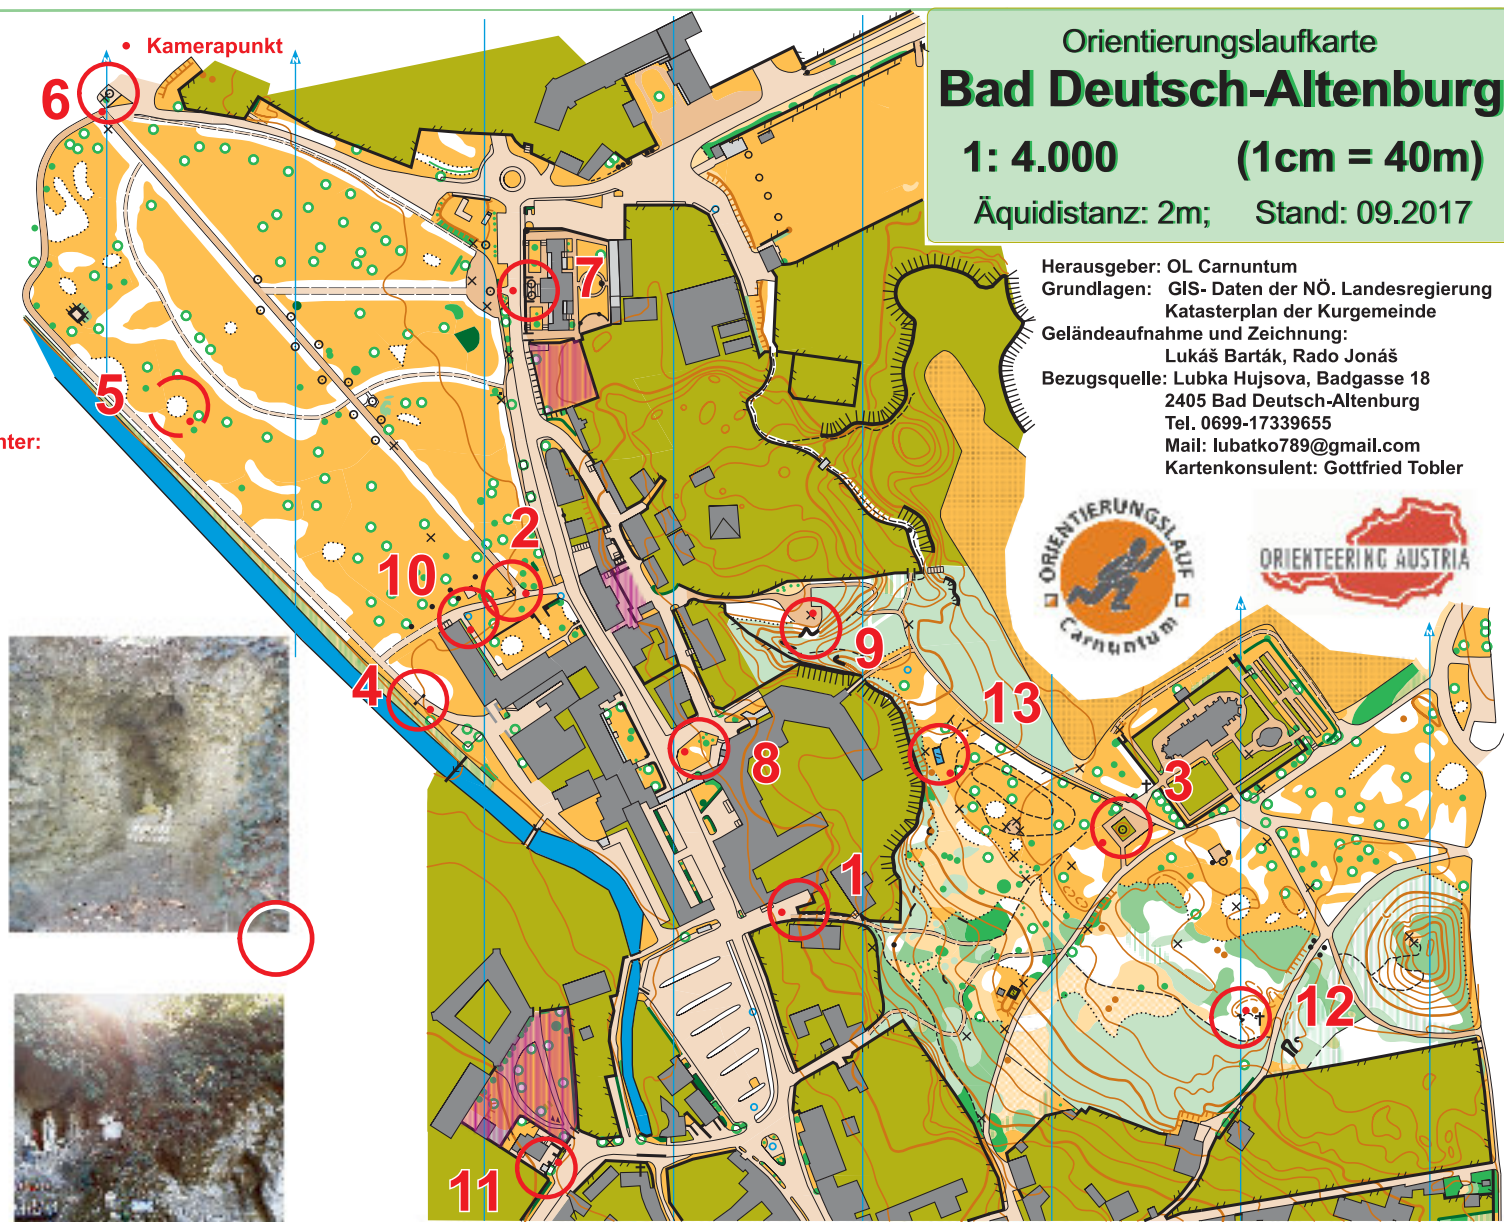

FUN-Orientierung: Foto OL. 4

Finde das richtige Bild
und trage die rote
Nummer ein:

Nummern ohne Bild:

Weitere Foto.OL Karten unter:
www.fun-ol.at

Orientierungslaufkarte
Bad Deutsch-Altenburg
1: 4.000 (1cm = 40m)
Äquidistanz: 2m; Stand: 09.2017

Herausgeber: OL Carnuntum
Grundlagen: GIS- Daten der NÖ. Landesregierung
Katasterplan der Kurgemeinde
Geländeaufnahme und Zeichnung:
Lukáš Barták, Rado Jonáš
Bezugsquelle: Lubka Hujsova, Badgasse 18
2405 Bad Deutsch-Altenburg
Tel. 0699-17339655
Mail: lubatko789@gmail.com
Kartenkonsulent: Gottfried Tobler