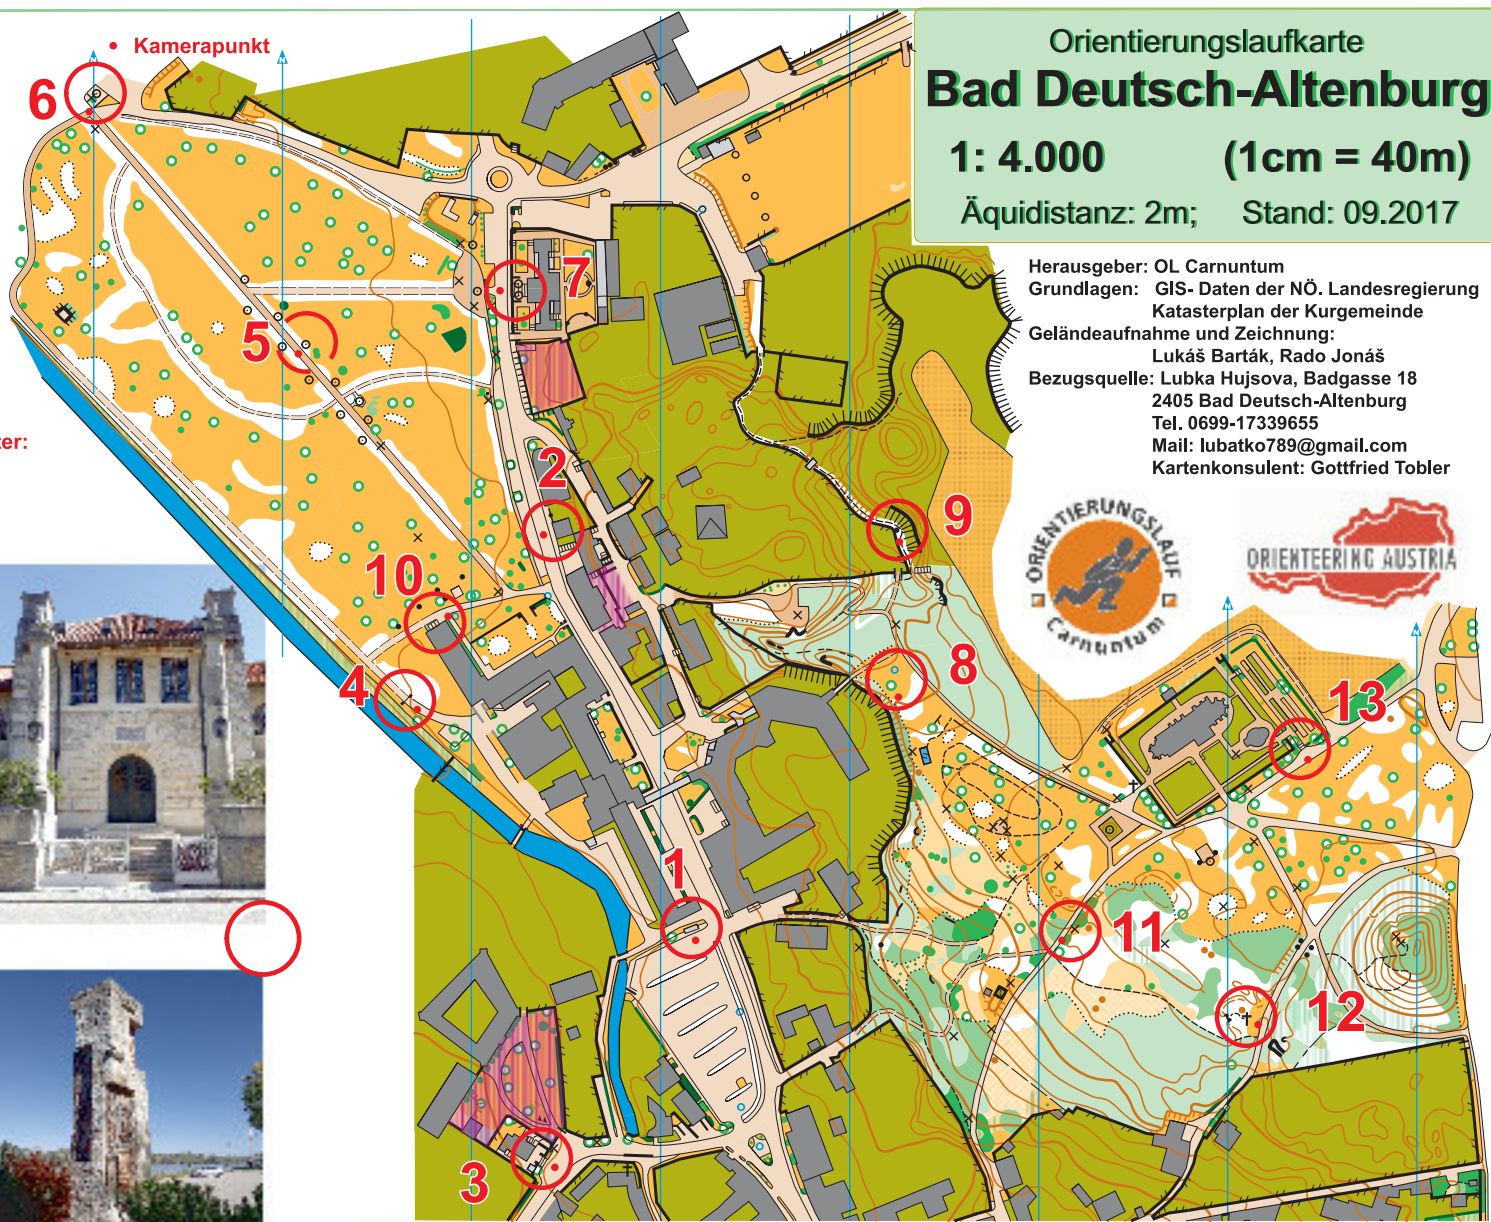

FUN-Orientierung: Foto OL. 3

Finde das richtige Bild
und trage die rote
Nummer ein:

Nummern ohne Bild:

Weitere Foto.OL Karten unter:
www.fun-ol.at

Orientierungslaufkarte
Bad Deutsch-Altenburg
1: 4.000 (1cm = 40m)
Äquidistanz: 2m; Stand: 09.2017

Herausgeber: OL Carnuntum
Grundlagen: GIS- Daten der NÖ. Landesregierung
Katasterplan der Kurgemeinde
Geländeaufnahme und Zeichnung:
Lukáš Barták, Rado Jonáš
Bezugsquelle: Lubka Hujsova, Badgasse 18
2405 Bad Deutsch-Altenburg
Tel. 0699-17339655
Mail: lubatko789@gmail.com
Kartenkonsulent: Gottfried Tobler