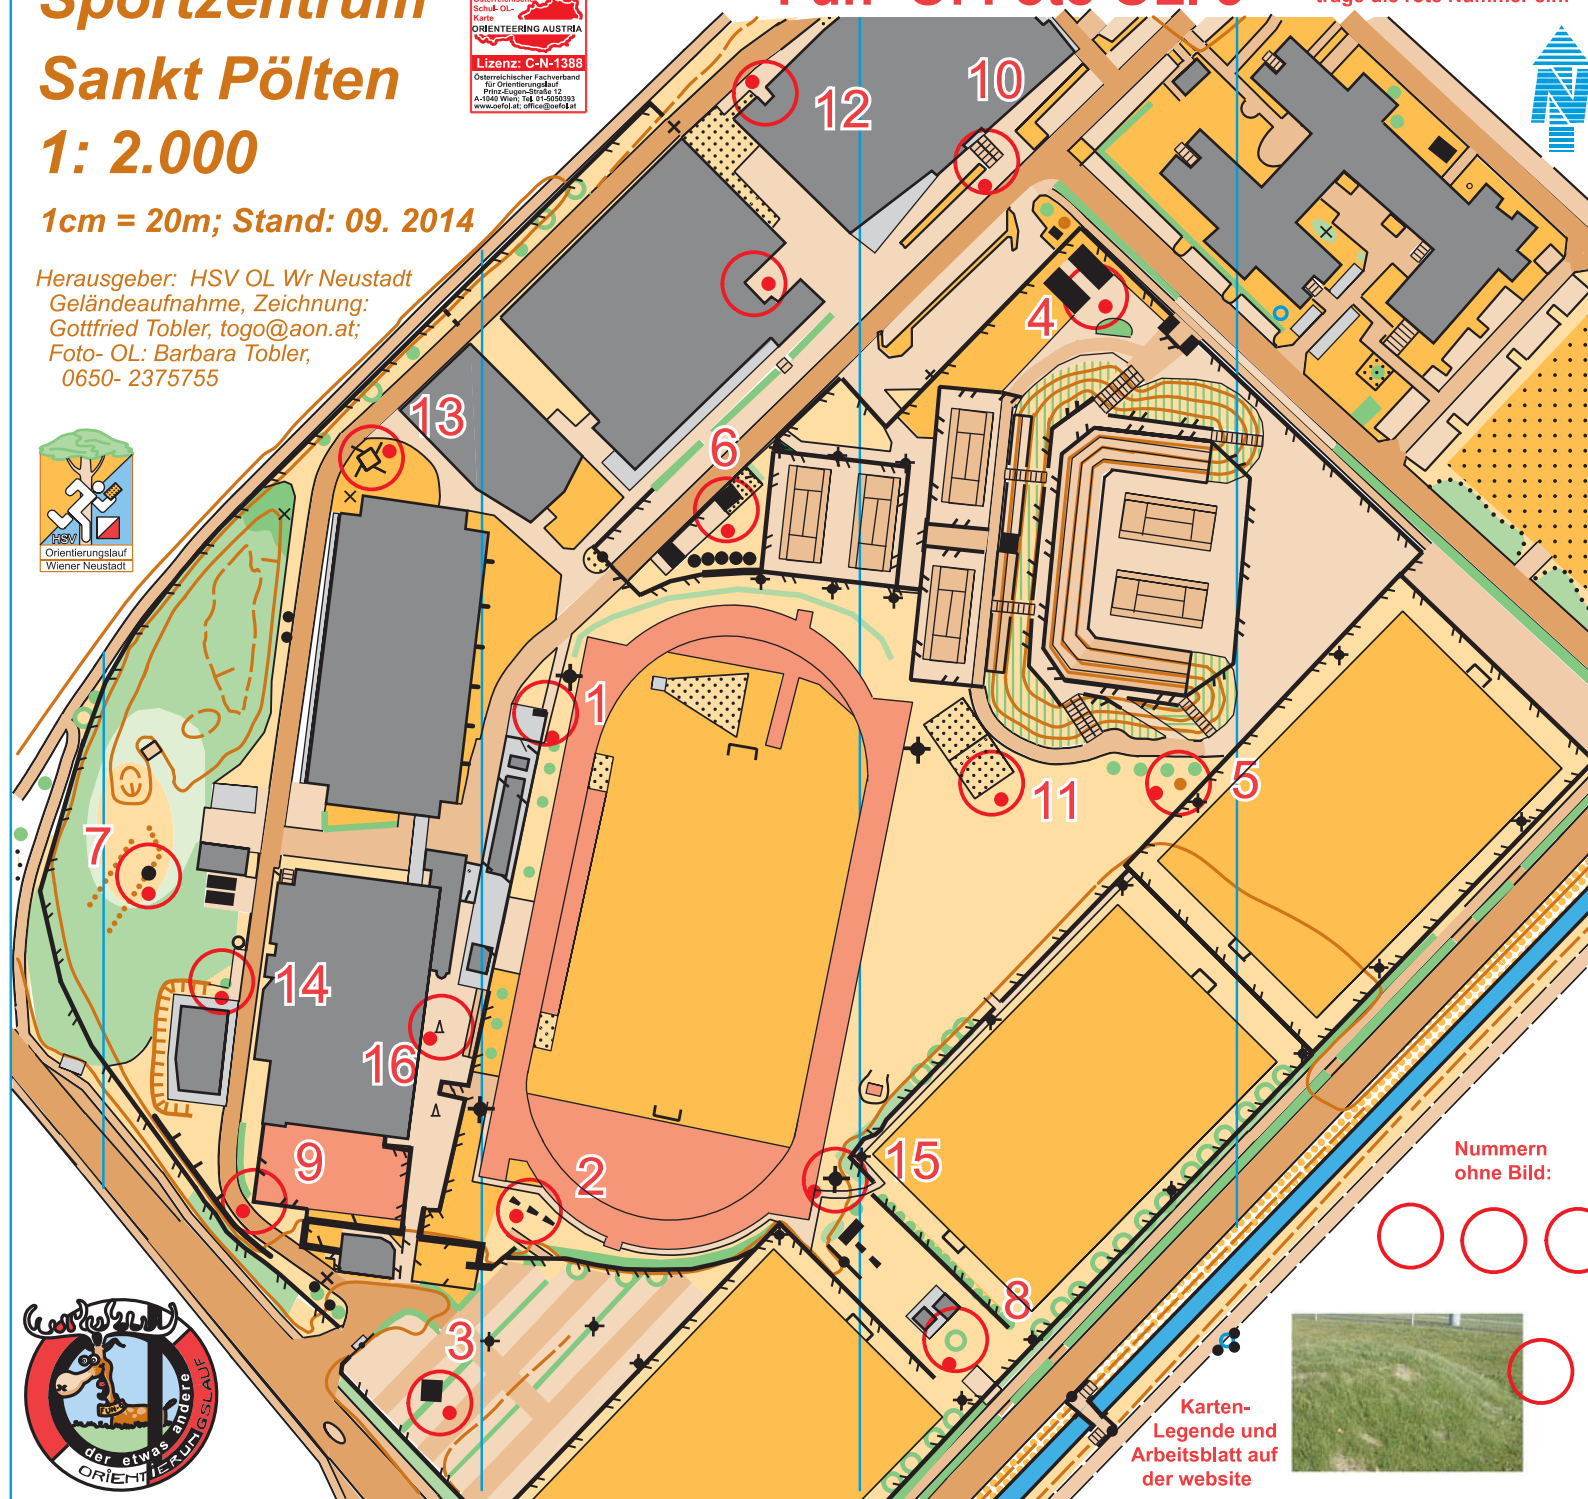

Sportzentrum

Sankt Pölten

1: 2.000

1cm = 20m; Stand: 09. 2014

Herausgeber: HSV OL Wr Neustadt
Geländeaufnahme, Zeichnung:
Gottfried Tobler, togo@aon.at;
Foto- OL: Barbara Tobler,
0650- 2375755

Fun- O: Foto OL. 3

Finde das richtige Bild und trage die rote Nummer ein:

Nummern ohne Bild:

Karten-Legende und Arbeitsblatt auf der website