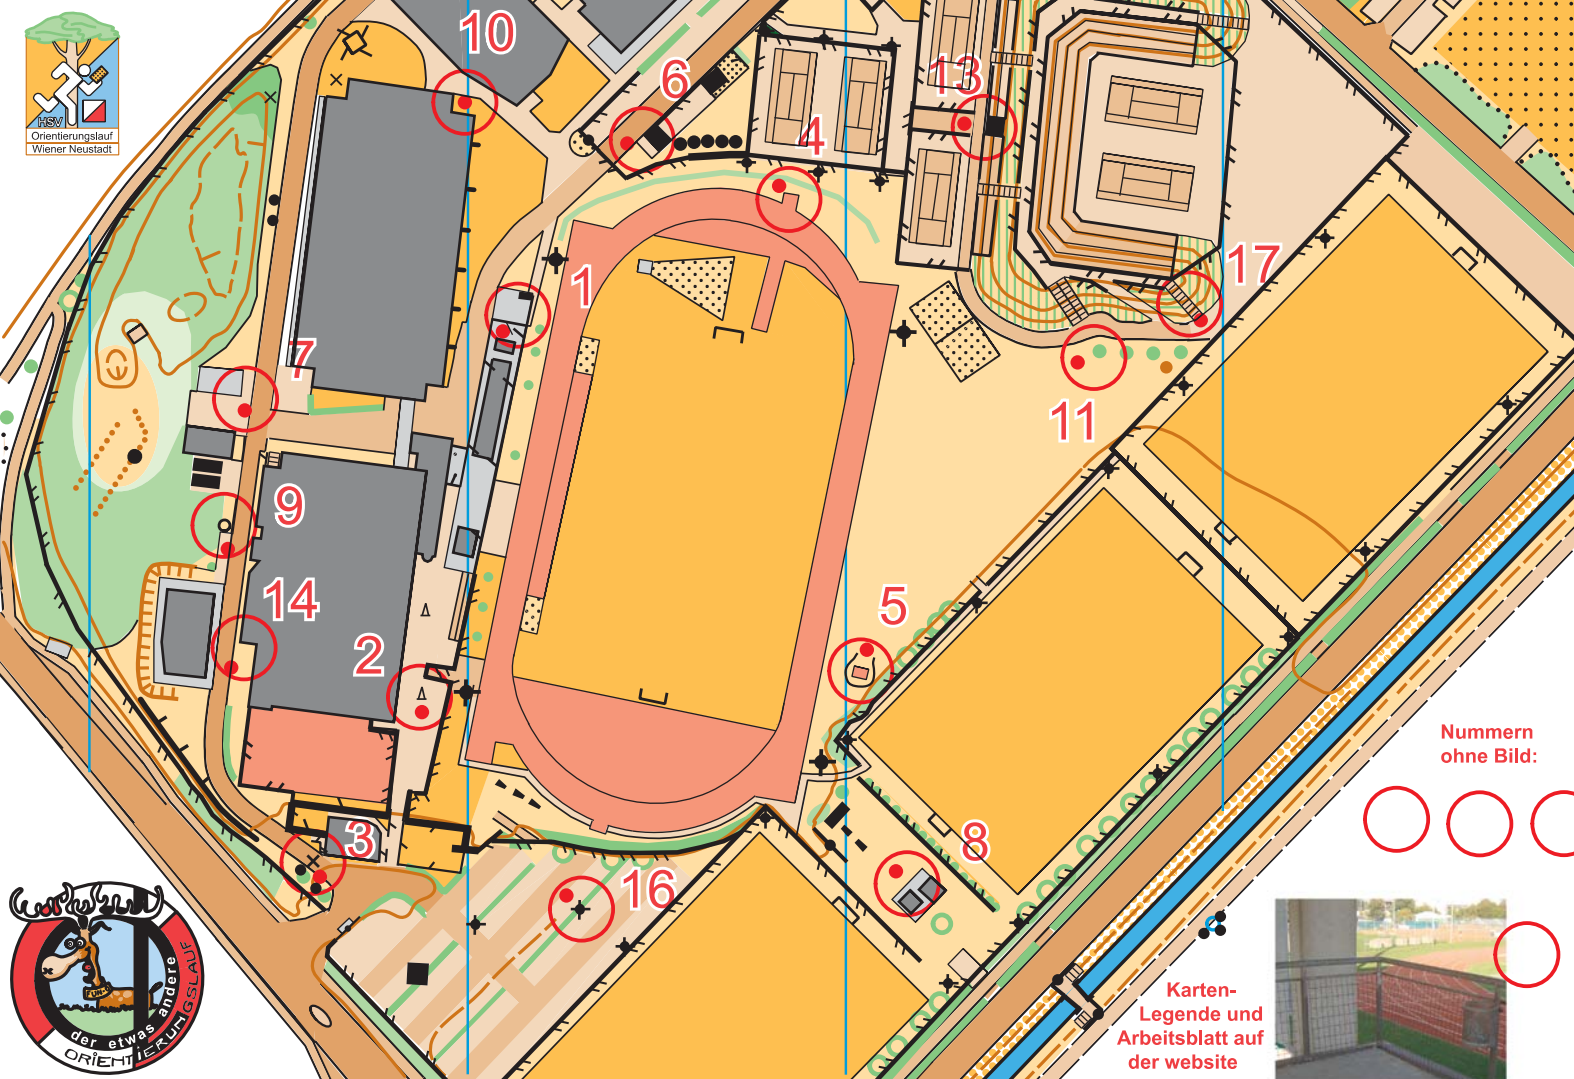

Sportzentrum

Sankt Pölten

1: 2.000

1cm = 20m; Stand: 09. 2014

Herausgeber: HSV OL Wr Neustadt
Geländeaufnahme, Zeichnung:
Gottfried Tobler, togo@aon.at;
Foto- OL: Barbara Tobler,
0650- 2375755

Fun- O: Foto OL. 2

Finde das richtige Bild und trage die rote Nummer ein:

Nummern ohne Bild:

Karten-Legende und Arbeitsblatt auf der website