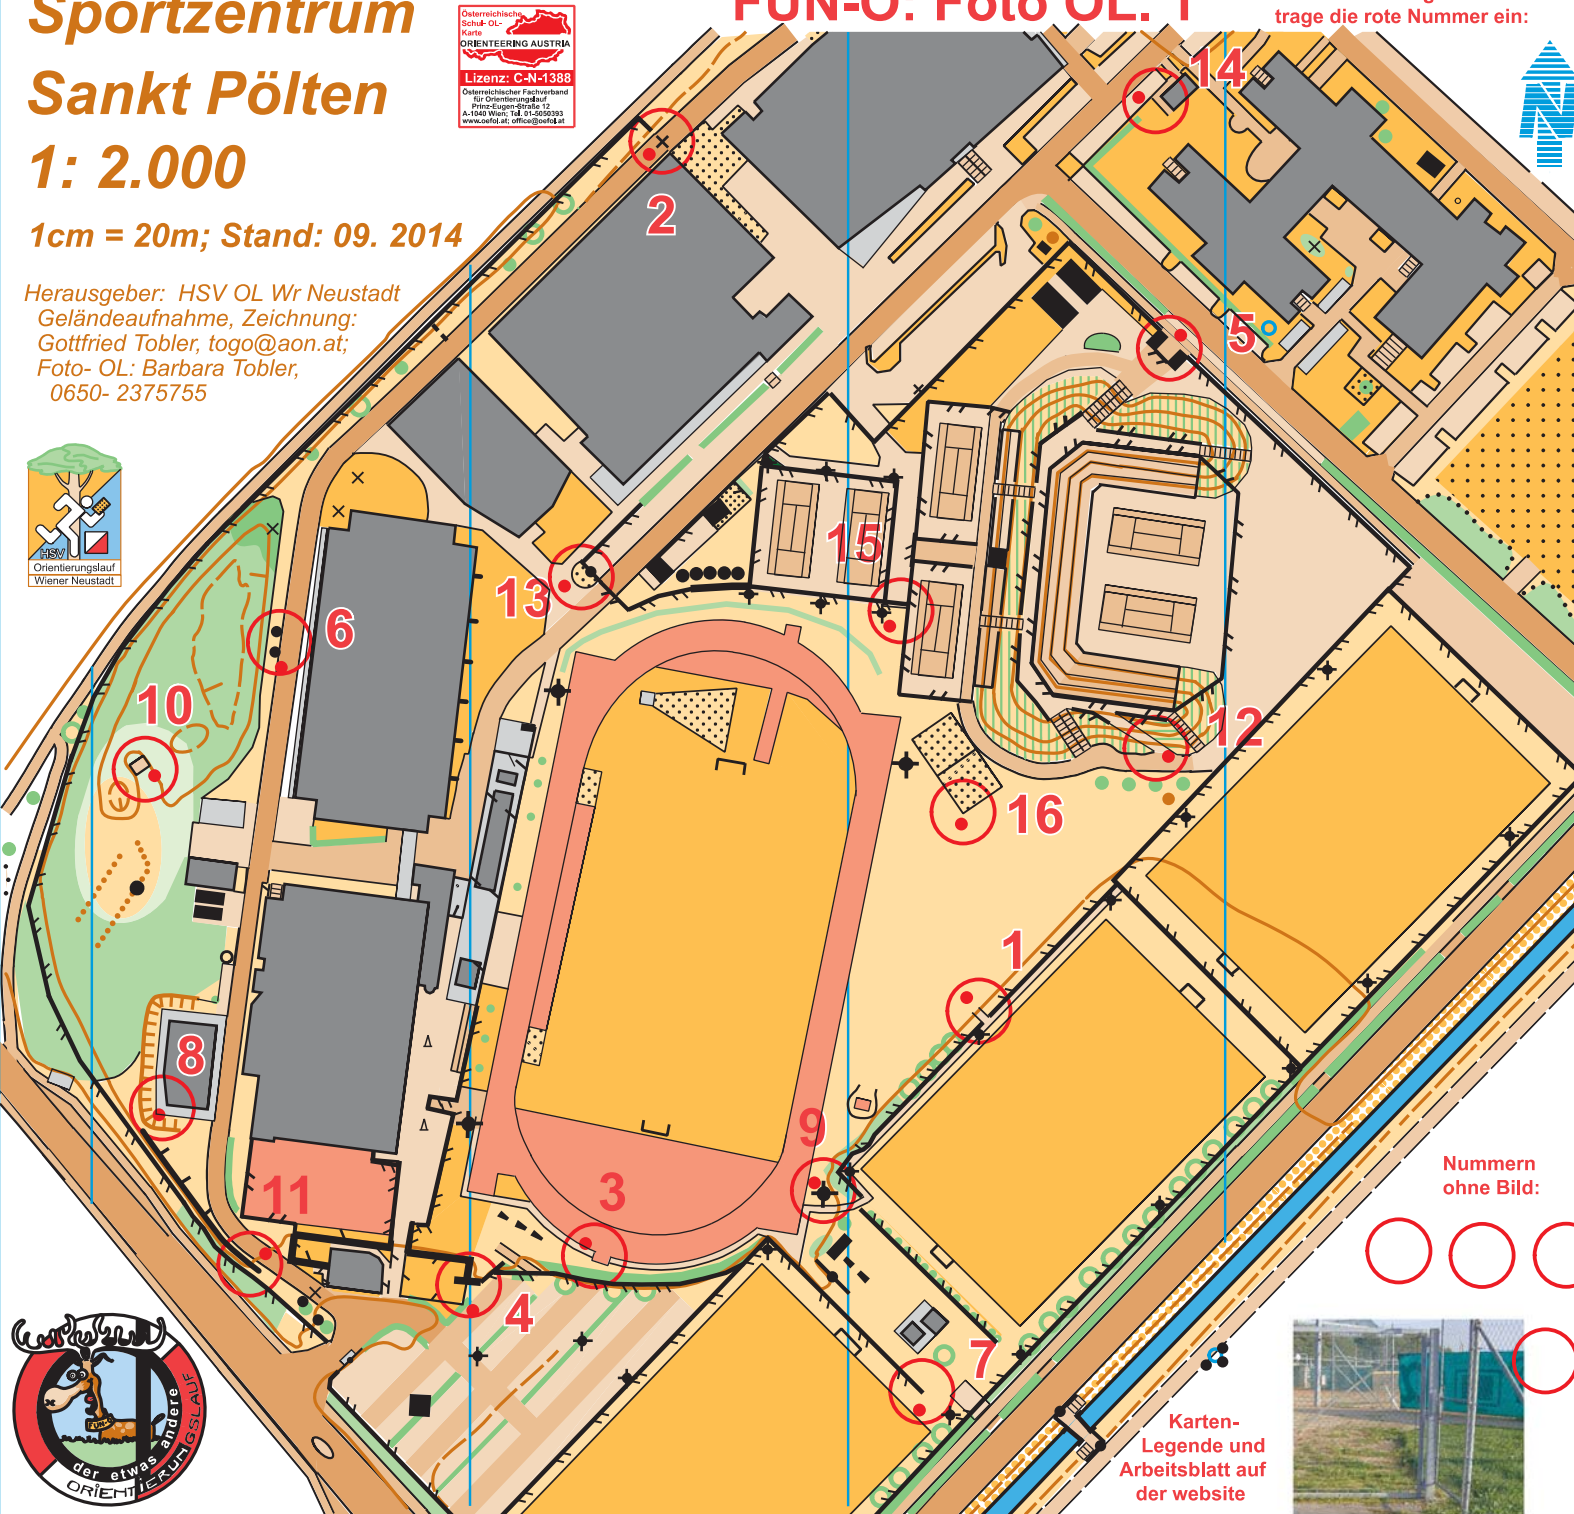

## Sankt Pölten

1: 2.000

1cm = 20m; Stand: 09. 2014

Herausgeber: HSV OL Wr Neustadt  
Geländeaufnahme, Zeichnung:  
Gottfried Tobler, togo@aon.at;  
Foto- OL: Barbara Tobler,  
0650- 2375755

### FUN-O: Foto OL. 1

Finde das richtige Bild und trage die rote Nummer ein:

Nummern ohne Bild:

Karten-Legende und Arbeitsblatt auf der website