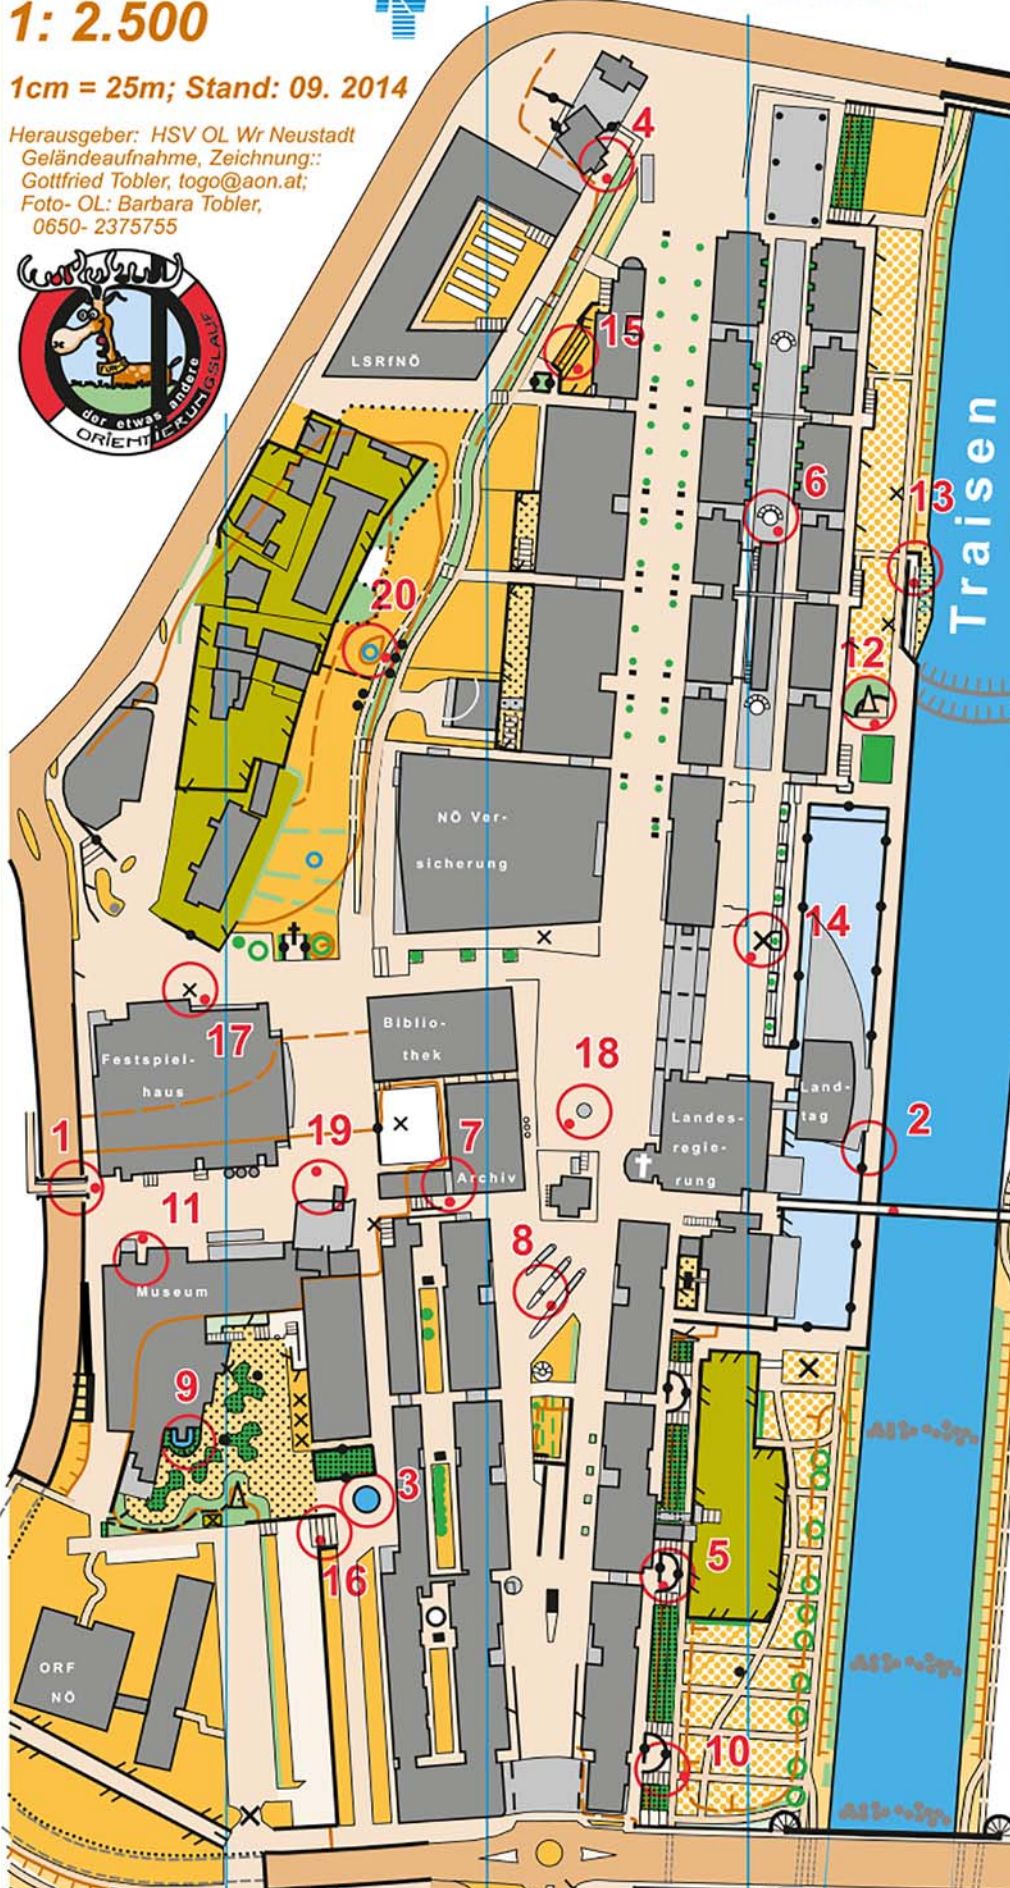

Regierungsviertel Sankt Pölten

1: 2.500

1cm = 25m; Stand: 09. 2014
Herausgeber: HSV OL Wr Neustadt
Geländeaufnahme, Zeichnung::
Gottfried Tobler, togo@aon.at;
Foto- OL: Barbara Tobler,
0650- 2375755

Foto OL. 3

Finde das richtige Bild und
trage die rote Nummer ein:

● Kamerapunkt

Karten- Legende
und
Arbeitsblatt auf
der website

OL = Orientierungslauf

Österreichischer
HEERESSPORT
Verband

SPARKASSE