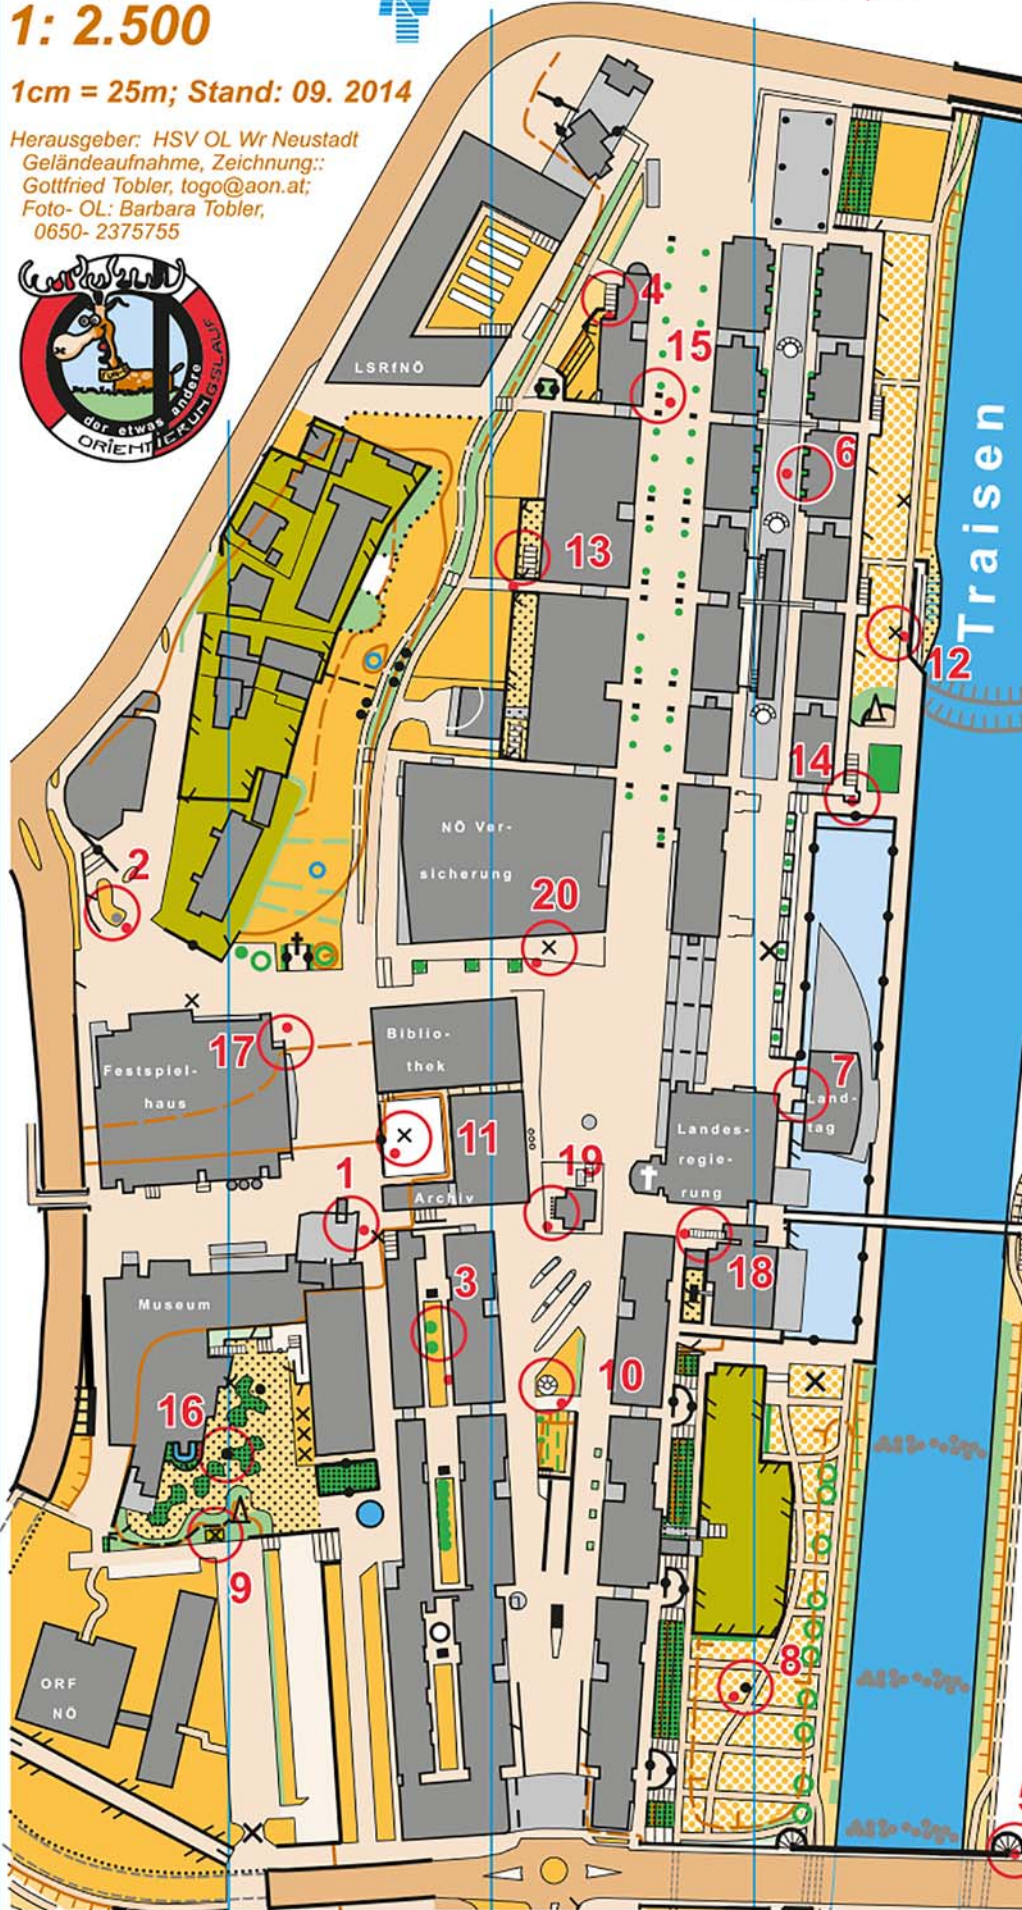

# Regierungsviertel Sankt Pölten

## 1: 2.500

1cm = 25m; Stand: 09. 2014

Herausgeber: HSV OL Wr Neustadt  
Geländeaufnahme, Zeichnung::  
Gottfried Tobler, togo@aon.at;  
Foto- OL: Barbara Tobler,  
0650- 2375755

## Foto OL. 2

Finde das richtige Bild und trage die rote Nummer ein:

● Kamerapunkt

Karten- Legende  
und  
Arbeitsblatt auf  
der website

OL = Orientierungslauf

Österreichischer  
**HEERESSPORT**  
Verband

**SPARKASSE**