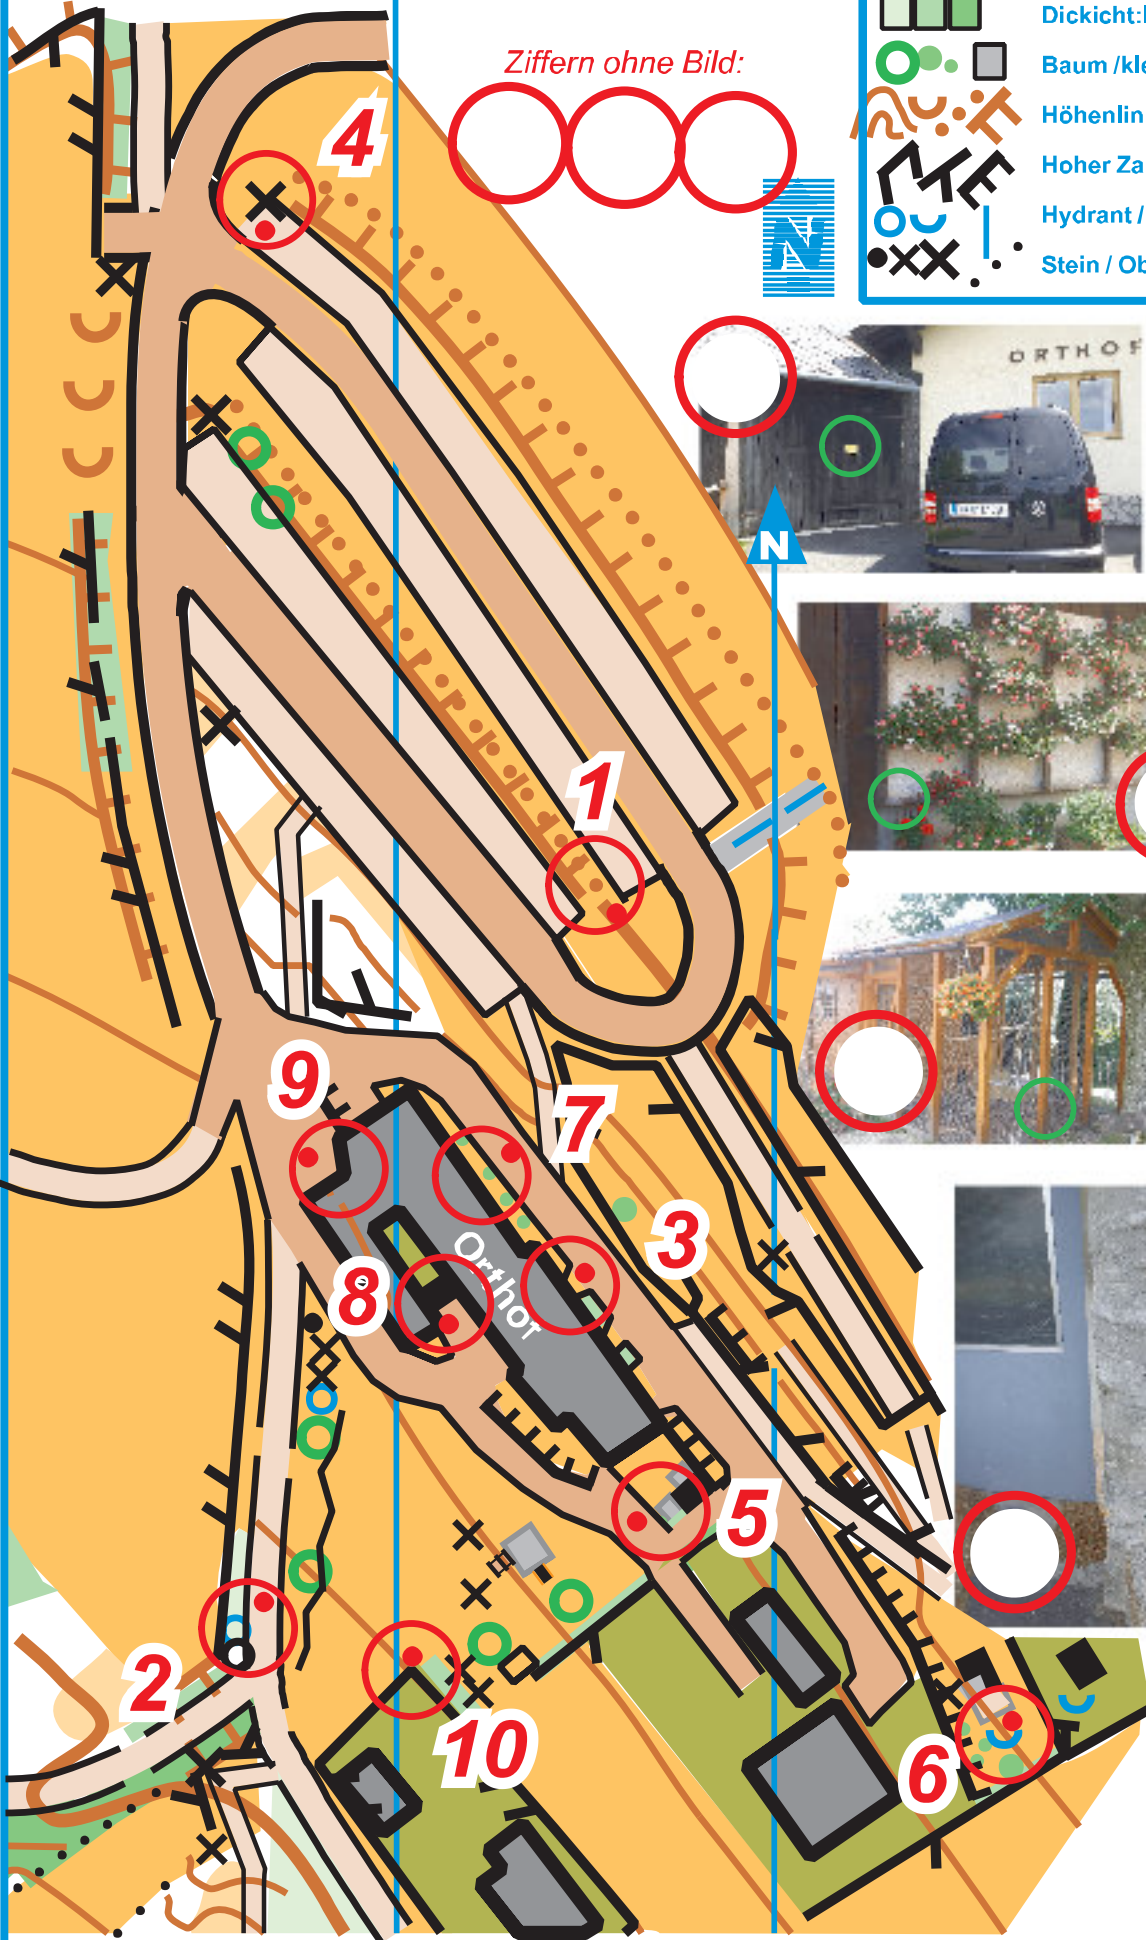

# St. Corona- Orthof

1: 1.000 (1cm = 10m); 5m Ae

# Foto. OL 3

Schreibe die Ziffer in den roten Kreis beim dazugehörigen Bild!

Ziffern ohne Bild:

**Legende:**

- Gebäude/ Überdachung/ Hütte
- Wald (weiss) / Privat !! / Wiese
- Straße-Asphalt/ Parkplatz/ Forststr., Weg
- Dickicht: leichte / mittlere / starke Behind.
- Baum / kleiner Baum / Busch / Steinrinne
- Höhenlinie / Senke / Rinne / Böschung
- Hoher Zaun / Zaun / Mauer
- Hydrant / Quelle / Nordlinie
- Stein / Objekt / Tafel / Kulturgrenze

● Kamerapunkt

Herausgeber: FUN.Orientierung NOE  
 Kartenrechte: HSV OL Wr. Neustadt  
 Geländeaufnahme und Zeichnung 1998  
 O. Kotlyo, B. Stramyk, I. Szluzky  
 Korrekturen 2017: Gottfried Tobler  
 Bezug: Barbara Tobler, bato@aon.at;  
 0650-2375755; www.fun-ol.at