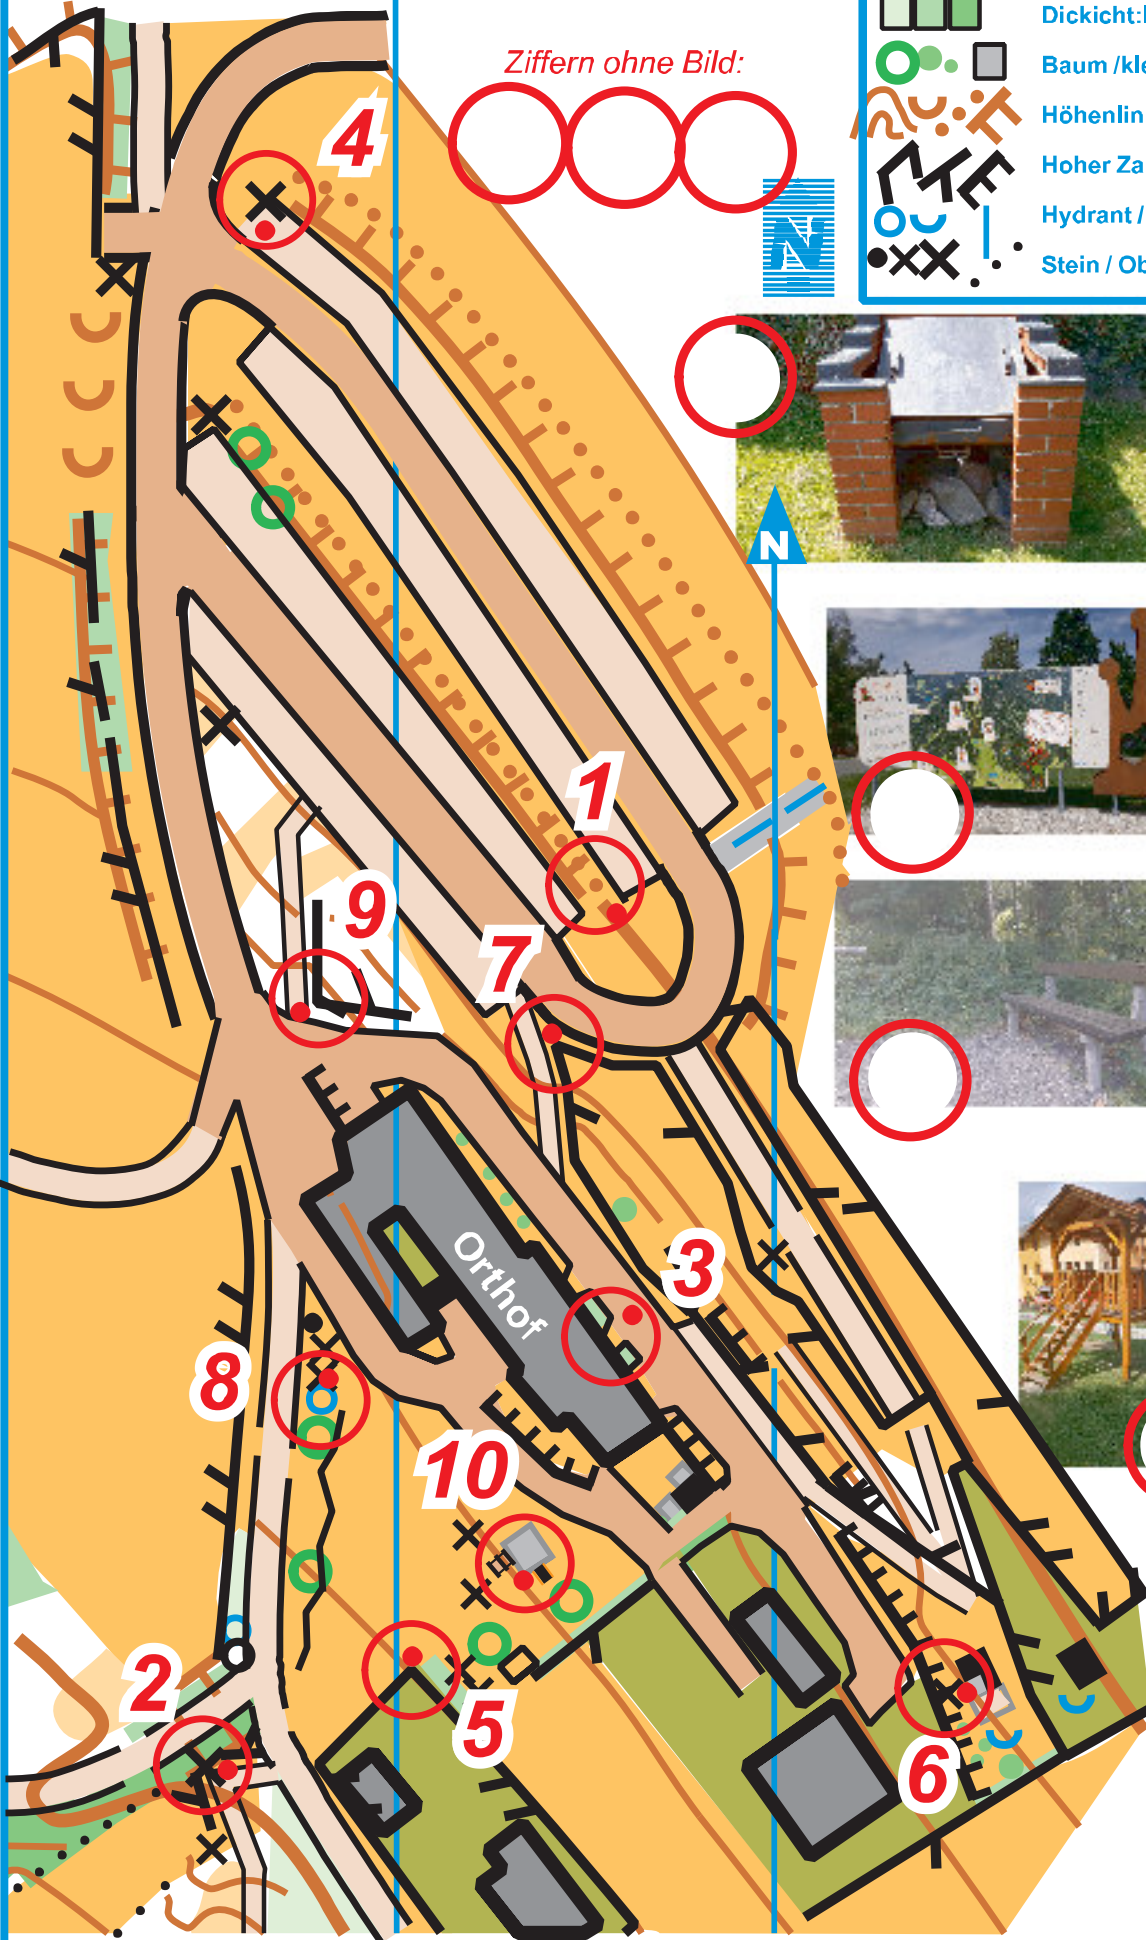

St. Corona- Orthof

1: 1.000 (1cm = 10m); 5m Ae

Foto. OL 1

Schreibe die Ziffer in den roten Kreis beim dazugehörigen Bild!

Ziffern ohne Bild:

- Legende:
- Gebäude/ Überdachung/ Hütte
 - Wald (weiss) / Privat !! / Wiese
 - Straße-Asphalt/ Parkplatz/ Forststr., Weg
 - Dickicht: leichte / mittlere / starke Behind.
 - Baum / kleiner Baum / Busch / Steinrinne
 - Höhenlinie / Senke / Rinne / Böschung
 - Hoher Zaun / Zaun / Mauer
 - Hydrant / Quelle / Nordlinie
 - Stein / Objekt / Tafel / Kulturgrenze

● Kamerapunkt

Herausgeber: FUN.Orientierung NOE
Kartenrechte: HSV OL Wr. Neustadt
Geländeaufnahme und Zeichnung 1998
O. Kotylo, B. Stramyk, I. Szluzky
Korrekturen 2017: Gottfried Tobler
Bezug: Barbara Tobler, bato@aon.at;
0650-2375755; www.fun-ol.at