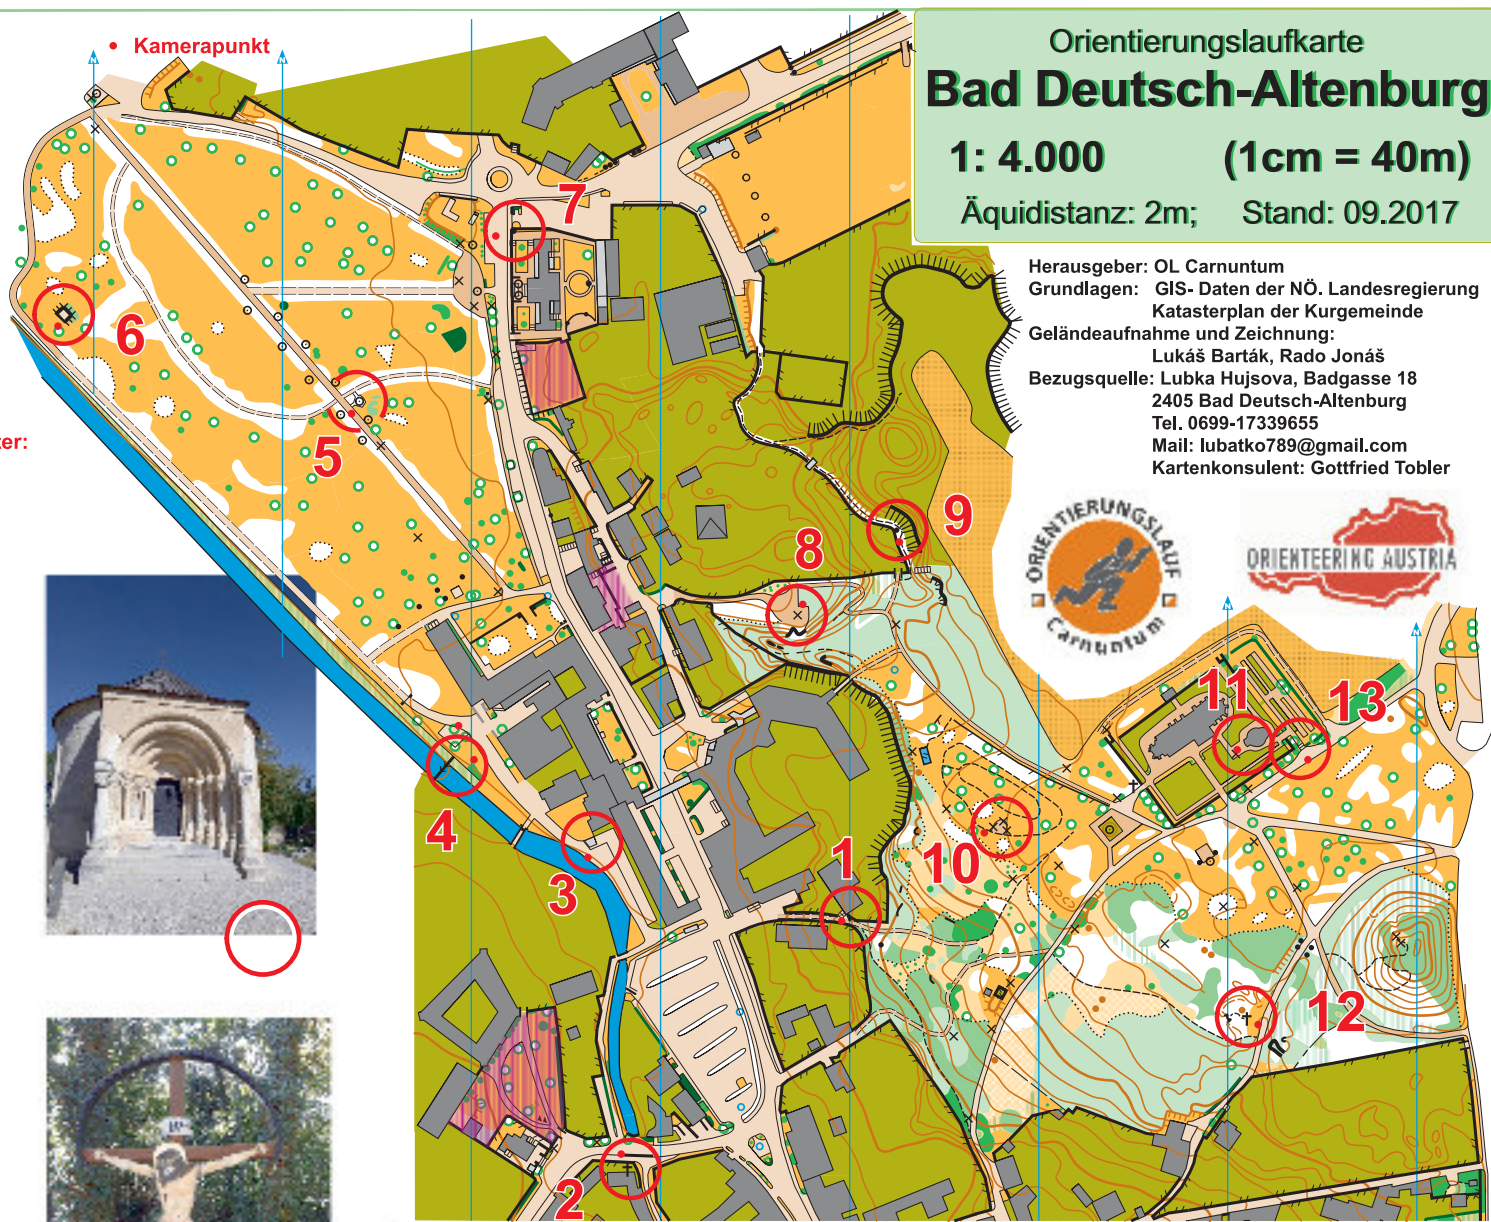

# FUN-Orientierung: Foto OL. 1.1

Finde das richtige Bild  
und trage die rote  
Nummer ein:

Nummern ohne Bild:

Weitere Foto.OL Karten unter:  
[www.fun-ol.at](http://www.fun-ol.at)

**Orientierungslaufkarte  
Bad Deutsch-Altenburg**  
1: 4.000 (1cm = 40m)  
Äquidistanz: 2m; Stand: 09.2017

Herausgeber: OL Carnuntum  
Grundlagen: GIS- Daten der NÖ. Landesregierung  
Katasterplan der Kurgemeinde  
Geländeaufnahme und Zeichnung:  
Lukáš Barták, Rado Jonáš  
Bezugsquelle: Lubka Hujsova, Badgasse 18  
2405 Bad Deutsch-Altenburg  
Tel. 0699-17339655  
Mail: lubatko789@gmail.com  
Kartenkonsulent: Gottfried Tobler